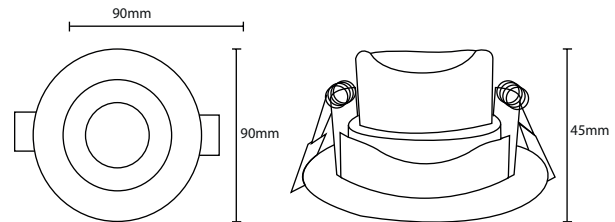

Ojo de Buey LED 3 Tiempos 5w

Base de Color Negro

ESPECIFICACIONES

Voltaje: AC100 - 240V 50/60Hz
Consumo: 5 Watts
Ángulo: 38°
Corriente: 50-21mA
Eficiencia: 90 lm/w
Flujo luminoso inicial: 468lm
Flujo luminoso mantenido: 450lm
Color: 3,000k / 5,700k
Grado de protección: IP20
CRI: ≥ 80
Temperatura de trabajo: -25°C a 40°C
Medidas: 90*90mm
Color de base: Negro

Modelo de producto
LT-OBE/5W-WW-BLACK
LT-OBE/5W-W-BLACK

Ángulo Dirigible

LED

25,000hrs

3 Niveles de Intensidad sin necesidad de dimmer

¿Cómo funciona? Instrucciones

Nivel 1
-Para obtener el 100% de intensidad, presionar una vez el interruptor

Nivel 2
-Para obtener el 40% de intensidad, presionar dos veces el interruptor en menos de cinco segundos

Nivel 3
-Para obtener el 10% de intensidad, presionar tres veces el interruptor en menos de cinco segundos

light-tec
be bright, save energy.