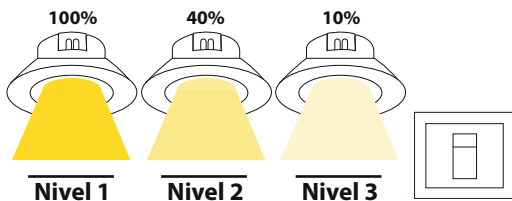

## ESPECIFICACIONES

**Voltaje:** AC100 - 240V 50/60Hz  
**Consumo:** 5 Watts  
**Ángulo:** 38°  
**Corriente:** 50-21mA  
**Eficiencia:** 90 lm/w  
**Flujo luminoso inicial:** 468lm  
**Flujo luminoso mantenido:** 450lm  
**Color:** 3,000k / 5,700k  
**Grado de protección:** IP20  
**CRI:** ≥ 80  
**Temperatura de trabajo:** -25°C a 40°C  
**Medidas:** 90\*90mm  
**Color de base:** Negro

**Modelo de producto**  
 LT-OBE/5W-WW-BLACK  
 LT-OBE/5W-W-BLACK

Ángulo Dirigible

LED

25,000hrs

### 3 Niveles de Intensidad sin necesidad de dimmer