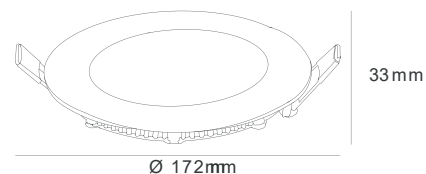

Equivalencia

LED Halógeno
12W = 120W

DIÁMETRO PERFORACIÓN: Ø 155mm

Residencial

Comercial

Oficinas

light-tec
be bright, save energy.