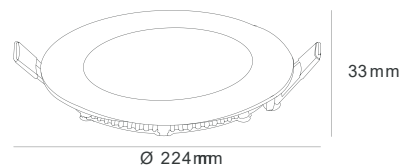

# 25,000hrs

Modelo de producto  
LT-OBE/18W-W-N

CE  
LED+

Temperatura de Color

6000K  
Luz Blanca

Equivalencia

LED      Incandescente  
**18W = 2x23W**

DIÁMETRO PERFORACIÓN: Ø 203mm