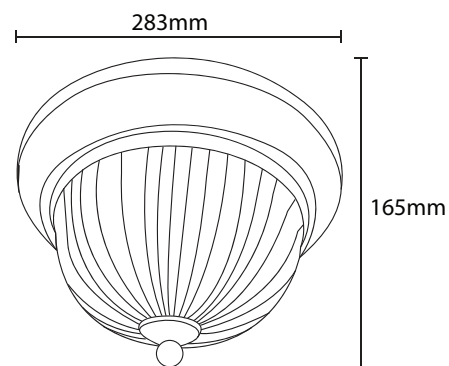

light-tec
be bright. save energy.

Lámpara de Techo

Base E27

IMPORTADO Y DISTRIBUIDO POR LIGHT TRADE GUATEMALA S.A.
Calzada Atanasio Tzul 22-00 Empresarial El Cortijo 2
Zona 12, bodega 406. Guatemala, Guatemala
Teléfono: (+502) 2462-6880/81

Hecho en China/ Made in China

www.light-tec.com.gt

ESPECIFICACIONES

Lámpara de Techo Base E27

Voltaje: 100-240v

Color: Satin Cromo

Materiales: Hierro y vidrio

Grado de protección: IP20