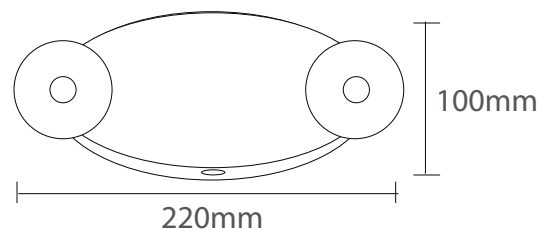

light-tec
be bright. save energy.