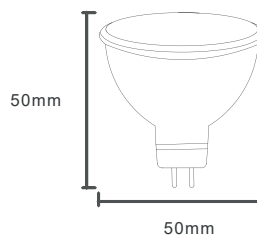

Residencial

Comercial

Oficinas

light-tec
be bright. save energy.