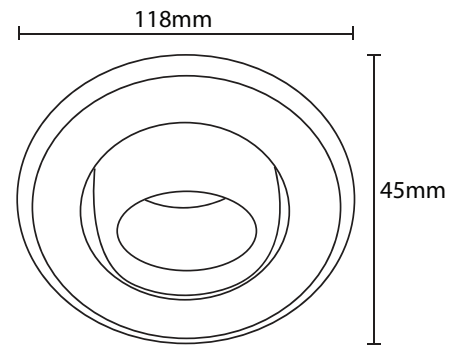

ESPECIFICACIONES

Base para OJO DE BUEY mr16

dirigible para CAJA OCTAGONAL

Base: MR16

Dirigible

Color: Blanco

Materiales: Hierro

light-tec
be bright. save energy.